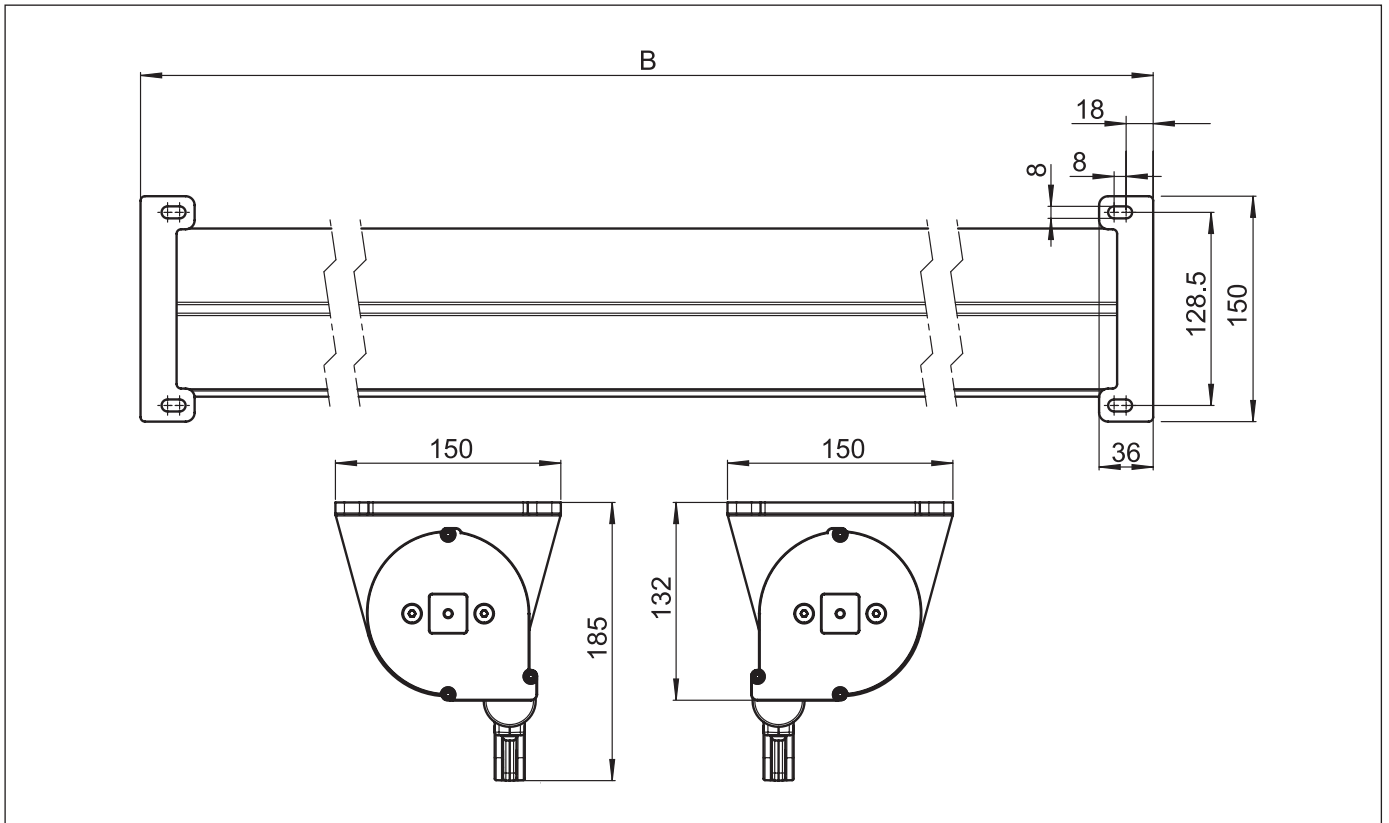

Beschreibung

Vielseitig einsetzbare Seitenbeschattung mit integriertem Hilfsfeder-element. Schutzkasten aus Alu-Strangpressprofil mit seitlichen Abschlussdeckel inkl. Montageflansch in Alu-Gusslegierung mit 90° Verstellposition. Ausziehröhr Alu-Strangpressprofil mit Profilmuten für die Aufnahme des Tuches und des Ausziehgriffes. Ausziehgriff in Alu-Gusslegierung und in der Höhe stufenlos einstellbar. Tuchwelle aus Stahl mit Profilmute zur Aufnahme des Tuches, inkl. Hilfsfeder-element welches zur Spannung des Tuches und als Aufrollmechanismus dient. Die Kastengrösse erlaubt max. 400cm Markisentuch mit 300g/m² aufzunehmen. Zur Arretierung des Auszuges wird der Ausziehgriff in den Befestigungswinkel SR416 eingehängt oder in die optional zur Verfügung stehenden Einhängepfosten.

SIRO SR5000 fertig zusammengebaut mit aufgezo-genem Tuch, optionales wählbares Gegenstück zur Arretierung separat mitgeliefert.

SIRO SR5000

Seitenbeschattung

SR5000

Fassadenmontage

A = Ausladung

B = Total Breite

SIRO SR5000

Seitenbeschattung

SR5000

Deckenmontage

SR5000

Verstelldeckel US205/2

B = Total Breite