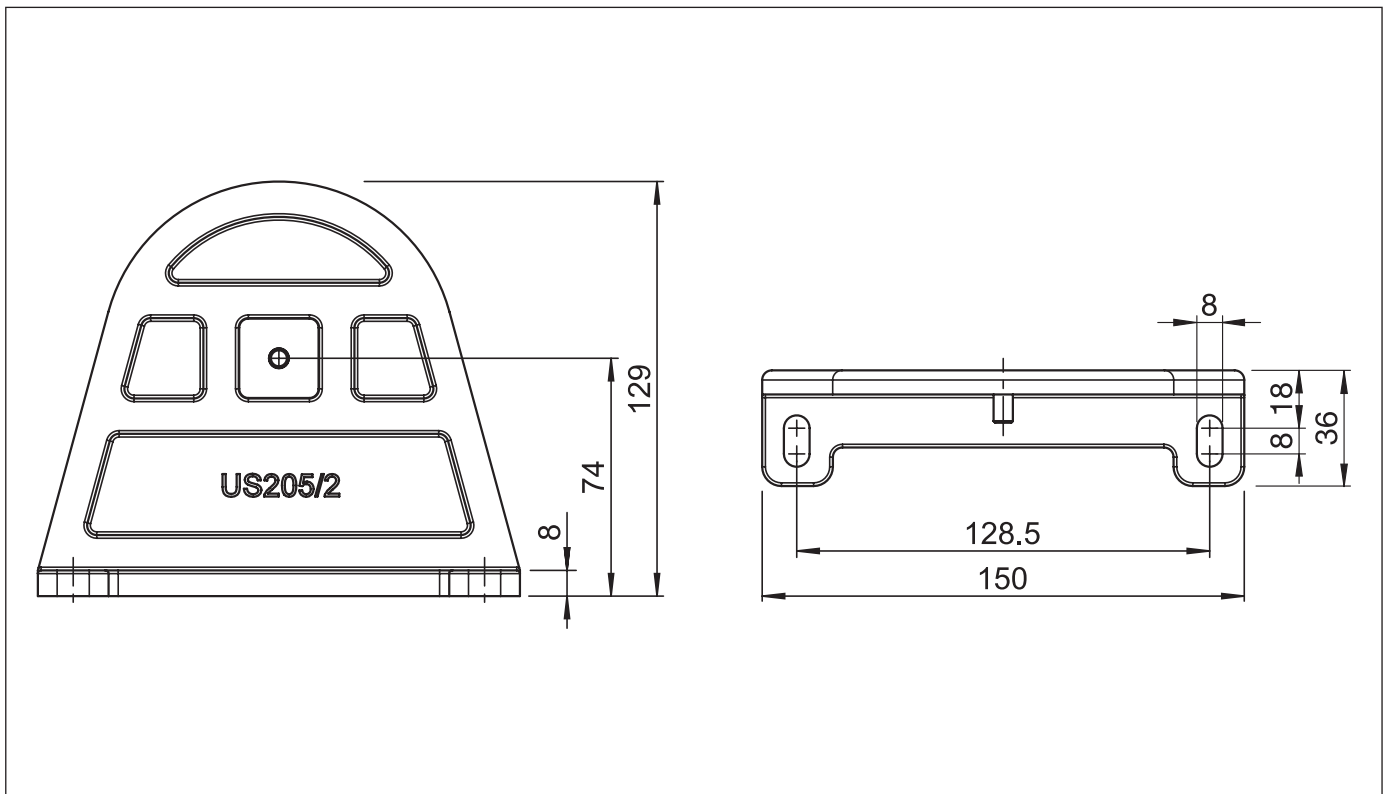

SIRO SR5000

Seitenbeschattung

SR5000

	min. 120 cm max. 200 cm		min. 100 cm max. 400 cm
-----------------------------------------------------------------------------------	----------------------------	-----------------------------------------------------------------------------------	----------------------------

Beschreibung

Vielseitig einsetzbare Seitenbeschattung mit integriertem Hilfsfeder-element. Schutzkasten aus Alu-Strangpressprofil mit seitlichen Abschlussdeckel inkl. Montageflansch in Alu-Gusslegierung mit 90° Verstellposition. Ausziehröhr Alu-Strangpressprofil mit Profilmuten für die Aufnahme des Tuches und des Ausziehgriffes. Ausziehgriff in Alu-Gusslegierung und in der Höhe stufenlos einstellbar. Tuchwelle aus Stahl mit Profilmute zur Aufnahme des Tuches, inkl. Hilfsfeder-element welches zur Spannung des Tuches und als Aufrollmechanismus dient. Die Kastengrösse erlaubt max. 400cm Markisentuch mit 300g/m² aufzunehmen. Zur Arretierung des Auszuges wird der Ausziehgriff in den Befestigungswinkel SR416 eingehängt oder in die optional zur Verfügung stehenden Einhängepfosten.

SIRO SR5000 fertig zusammengebaut mit aufgezo-genem Tuch, optionales wählbares Gegenstück zur Arretierung separat mitgeliefert.

SIRO SR5000

Seitenbeschattung

SR5000

Fassadenmontage

A = Ausladung

B = Total Breite

SIRO SR5000

Seitenbeschattung

SR5000

Deckenmontage

SR5000

Verstelldeckel US205/2

B = Total Breite