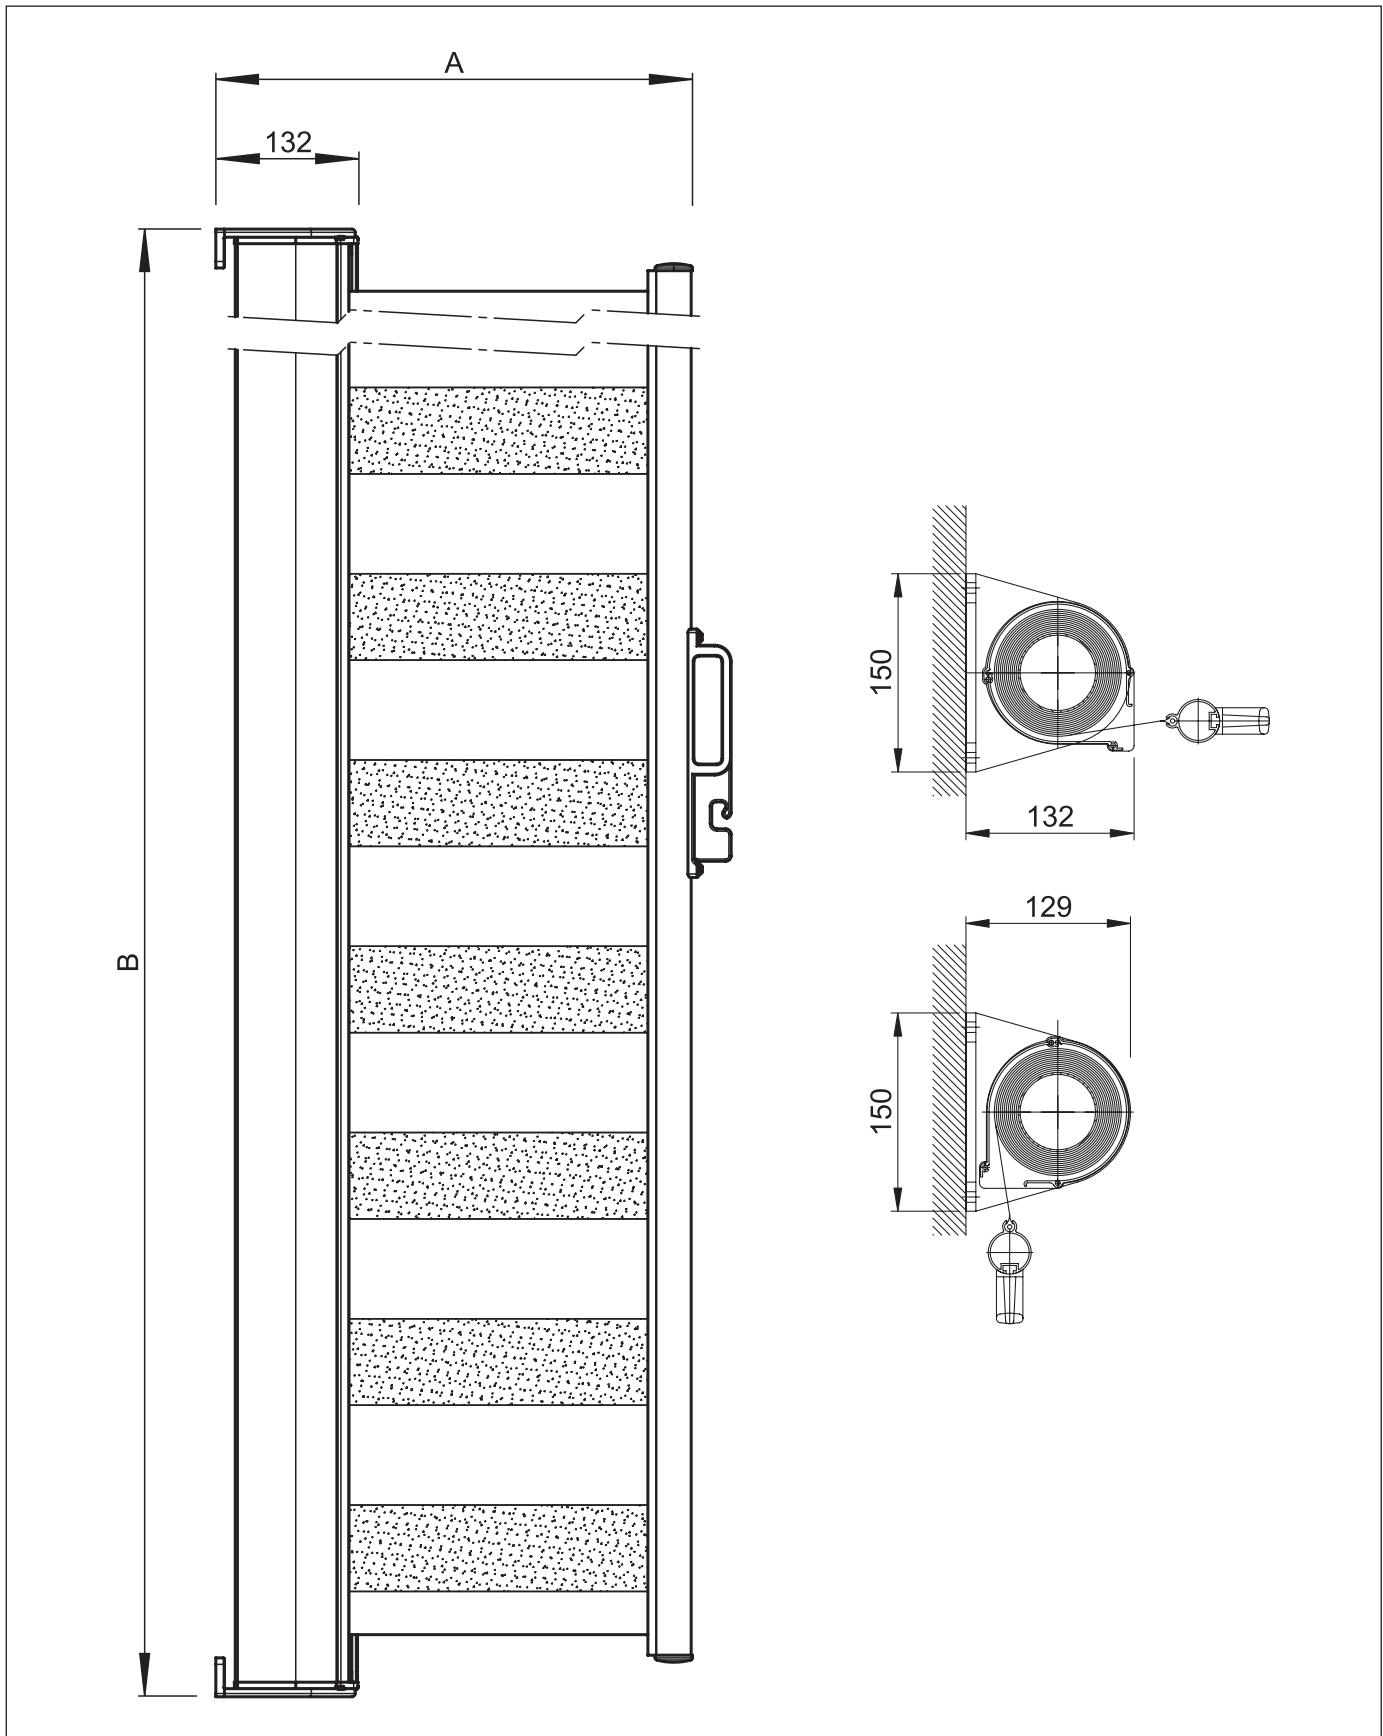

SIRO SR5000

Seitenbeschattung

SR5000

	min. 120 cm max. 200 cm		min. 100 cm max. 400 cm
-----------------------------------------------------------------------------------	----------------------------	-----------------------------------------------------------------------------------	----------------------------

Beschreibung

Vielseitig einsetzbare Seitenbeschattung mit integriertem Hilfsfeder-element. Schutzkasten aus Alu-Strangpressprofil mit seitlichen Abschlussdeckel inkl. Montageflansch in Alu-Gusslegierung mit 90° Verstellposition. Ausziehröhr Alu-Strangpressprofil mit Profilmuten für die Aufnahme des Tuches und des Ausziehgriffes. Ausziehgriff in Alu-Gusslegierung und in der Höhe stufenlos einstellbar. Tuchwelle aus Stahl mit Profilmute zur Aufnahme des Tuches, inkl. Hilfsfeder-element welches zur Spannung des Tuches und als Aufrollmechanismus dient. Die Kastengrösse erlaubt max. 400cm Markisentuch mit 300g/m² aufzunehmen. Zur Arretierung des Auszuges wird der Ausziehgriff in den Befestigungswinkel SR416 eingehängt oder in die optional zur Verfügung stehenden Einhängepfosten.

SIRO SR5000 fertig zusammengebaut mit aufgezo-genem Tuch, optionales wählbares Gegenstück zur Arretierung separat mitgeliefert.

SIRO SR5000

Seitenbeschattung

SR5000

Fassadenmontage

A = Ausladung

B = Total Breite

SIRO SR5000

Seitenbeschattung

SR5000

Deckenmontage

SR5000

Verstelldeckel US205/2

B = Total Breite